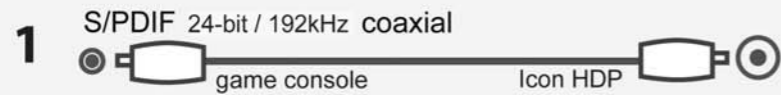

Cables and Jacks

uDAC 2 connect **guide**

***USB D/A
koverter,
24 bit/96 KHz
+
Pojačalo za
slušalice***

849 kn

Cables and Jacks

Icon 2 connect guide

Integrirano pojačalo 2 x 40W + USB D/A koverter, 24 bit/96 KHz + Pojačalo za slušalice