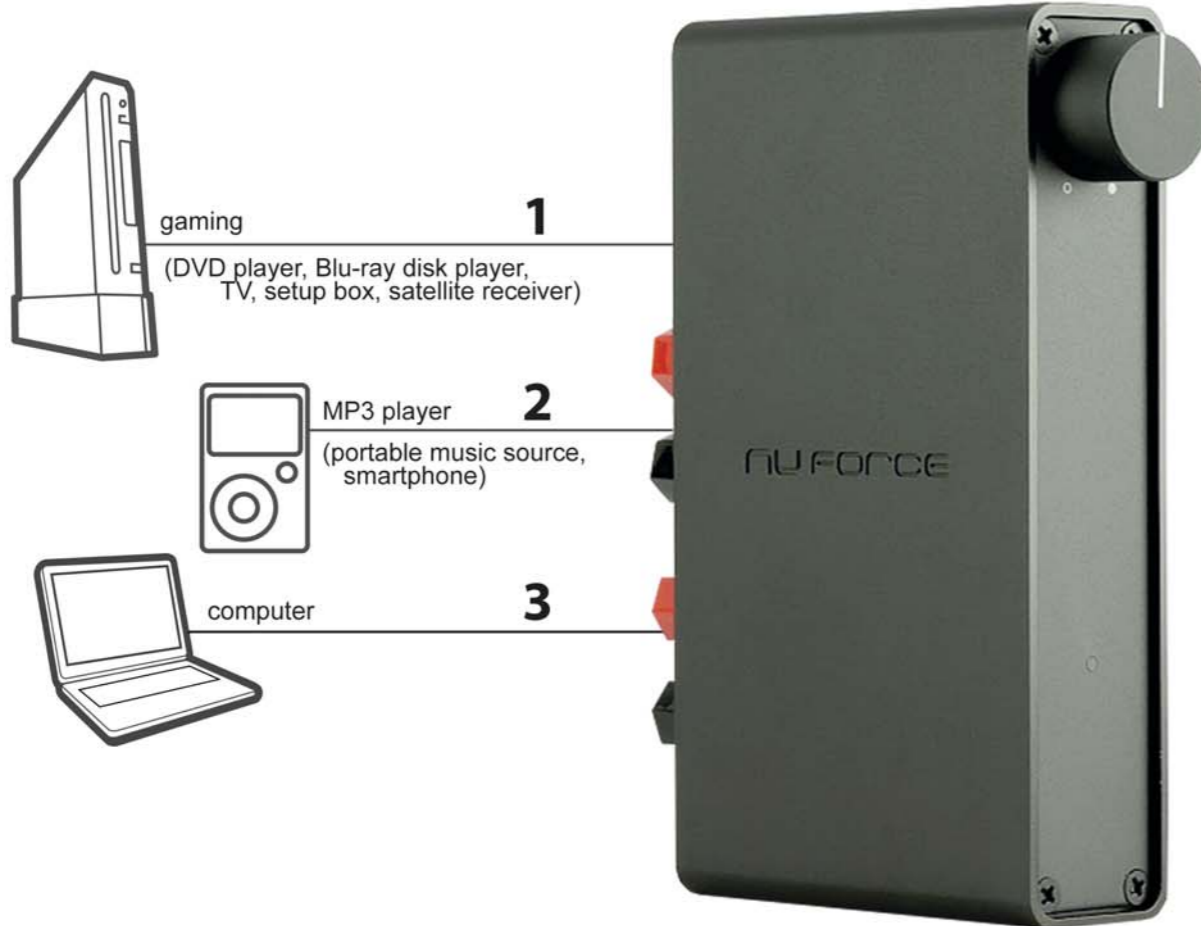

Icon AMP connect guide

**Integrirano
pojačalo**

**2 x 40W
1 x RCA ulaz**