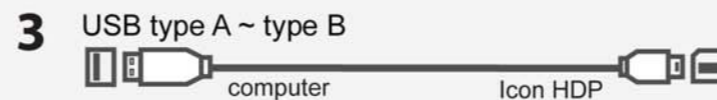

Cables and Jacks

uDAC 2 connect **guide**

***USB D/A
koverter,
24 bit/96 KHz
+
Pojačalo za
slušalice***

849 kn

Cables and Jacks

Icon 2 connect guide

Integrirano pojačalo 2 x 40W + USB D/A koverter, 24 bit/96 KHz + Pojačalo za slušalice