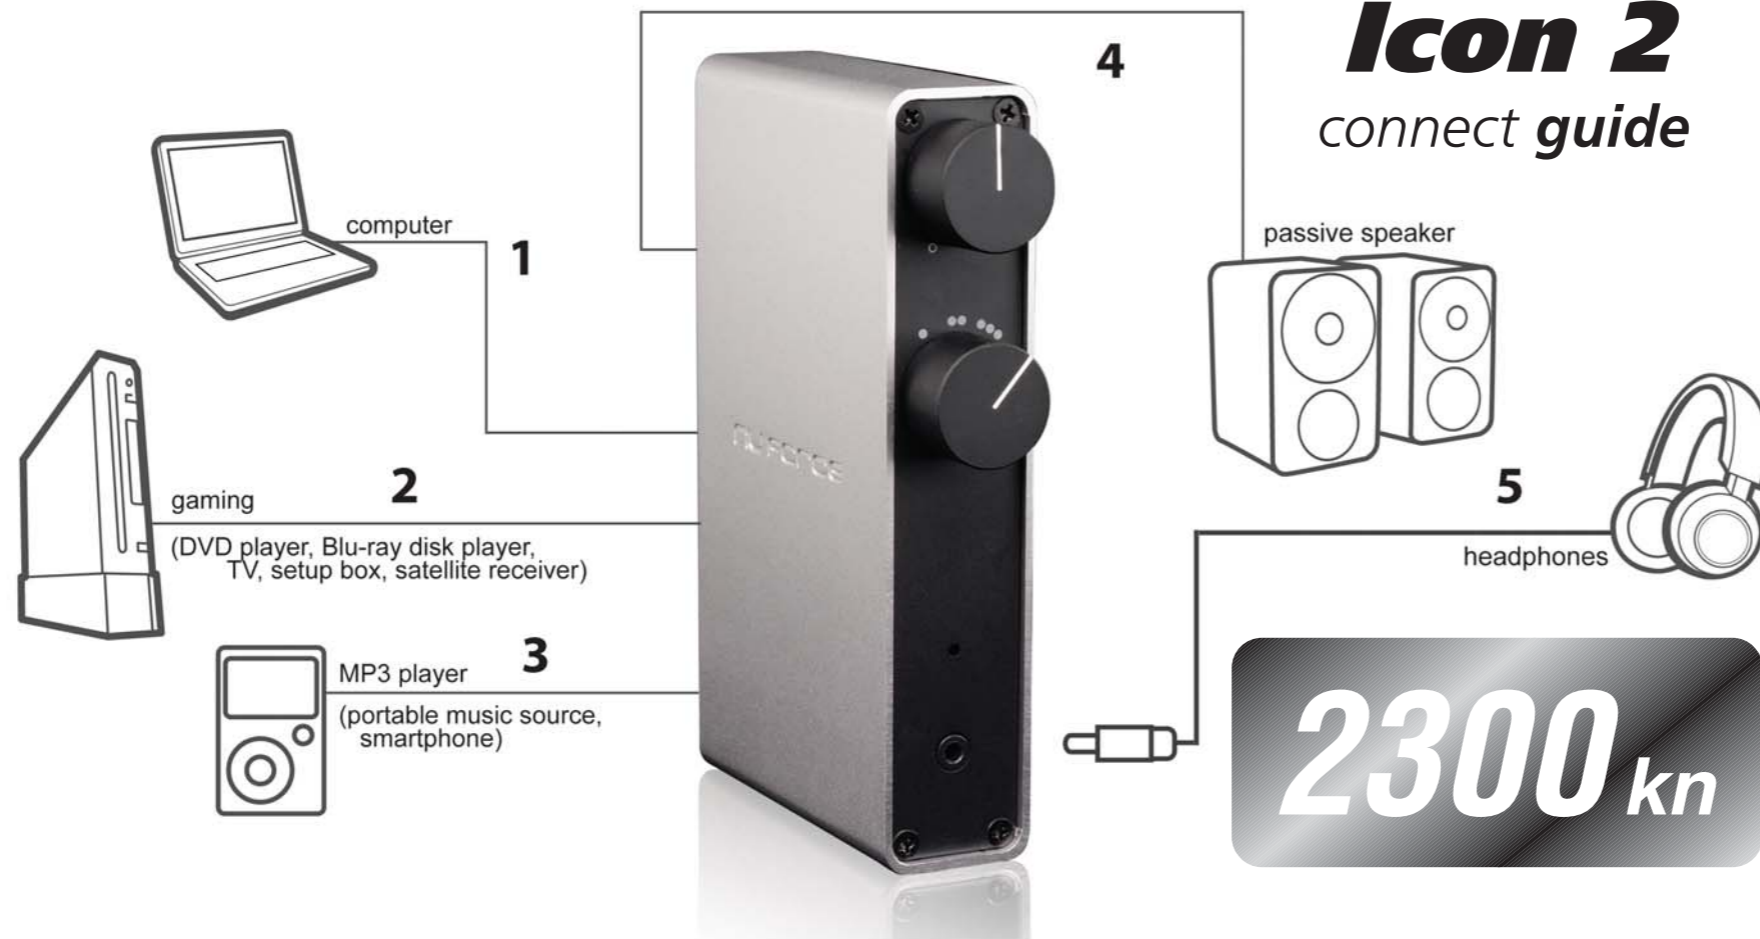

Cables and Jacks

uDAC 2 connect **guide**

***USB D/A
koverter,
24 bit/96 KHz
+
Pojačalo za
slušalice***

849 kn

Cables and Jacks

Icon 2 connect guide

Integrirano pojačalo 2 x 40W + USB D/A koverter, 24 bit/96 KHz + Pojačalo za slušalice

**2 x 40W
1 x RCA ulaz**

1280 kn

Cables and Jacks

UF-30

Headphones

Slušalice

*Ultrason
S-Logic™ -
Natural
Surround
Sound*

589 kn